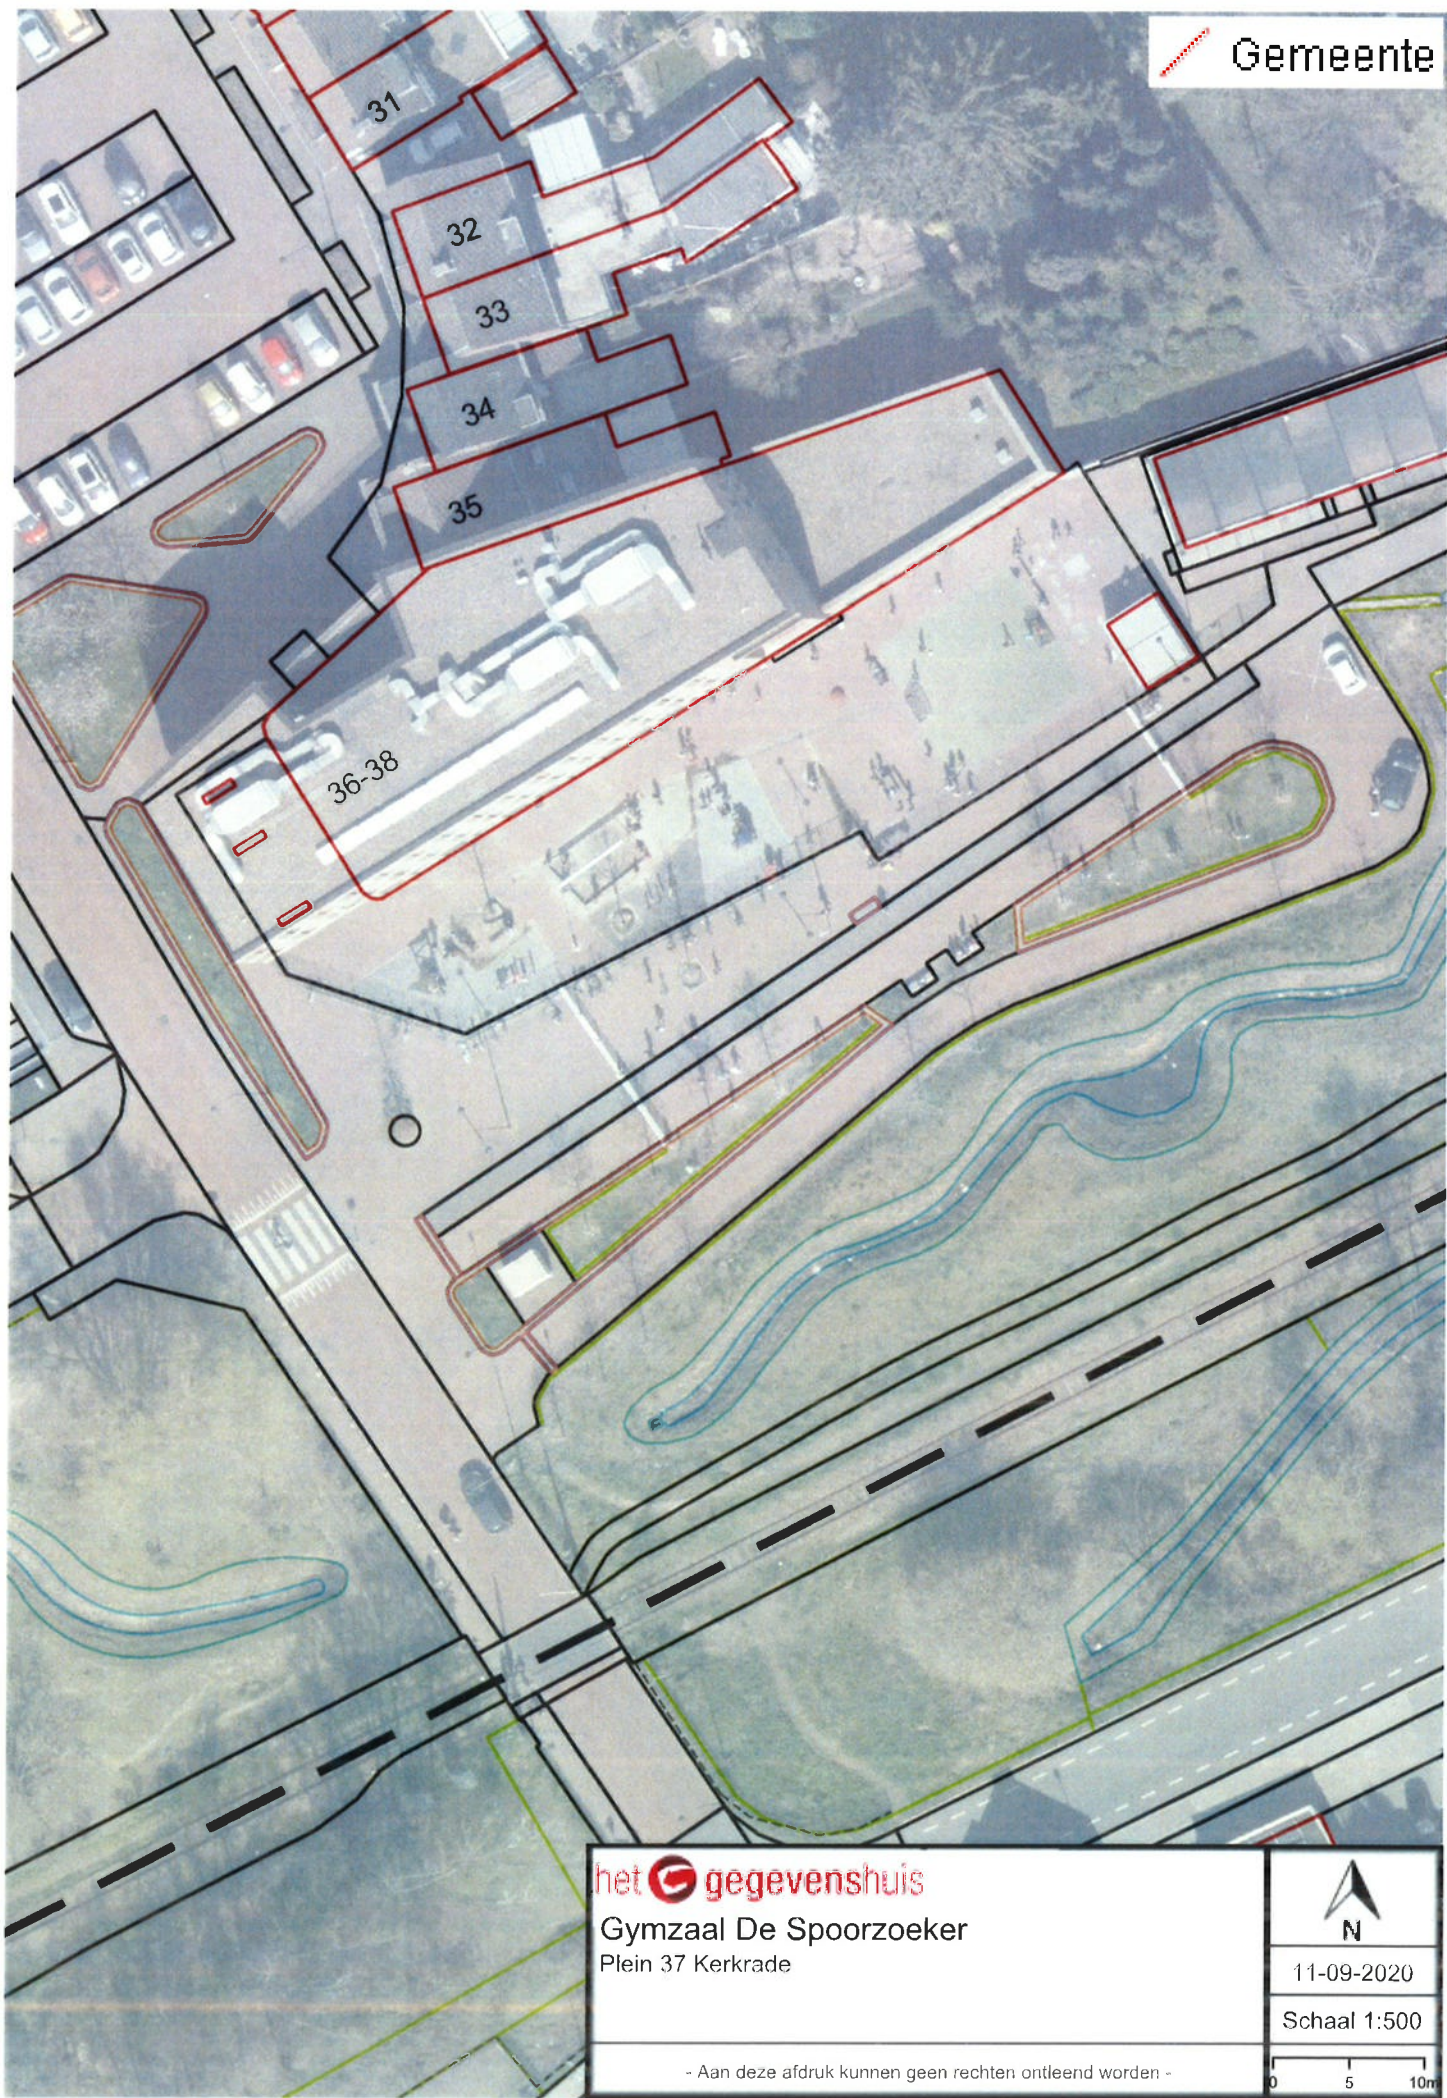

 Gemeente

125C

127

127A

het  gegevenshuis

Gymzaal Bleijerheide  
Bleijerheidestraat 125c Kerkrade

11-09-2020

Schaal 1:250

295G1-295G42

WTR

het gegevenshuis

Turncentrum  
Hertogenlaan 108

11-09-2020

Schaal 1:500

- Aan deze afdruk kunnen geen rechten ontleend worden -

 Gemeente

het  gegevenshuis  
Gymzaal De Spoorzoeker  
Plein 37 Kerkrade

11-09-2020

Schaal 1:500

- Aan deze afdruk kunnen geen rechten ontleend worden -

 Gemeente

het  gegevenshuis

Gymzaal Haanrade  
Vincent van Goghplein 3 Kerkrade

11-09-2020

Schaal 1:250

- Aan deze afdruk kunnen geen rechten ontleend worden -

 Gemeente

het  gegevenshuis

Gymzaal Singel  
Singelweg 3 Kerkrade

11-09-2020

Schaal 1:250