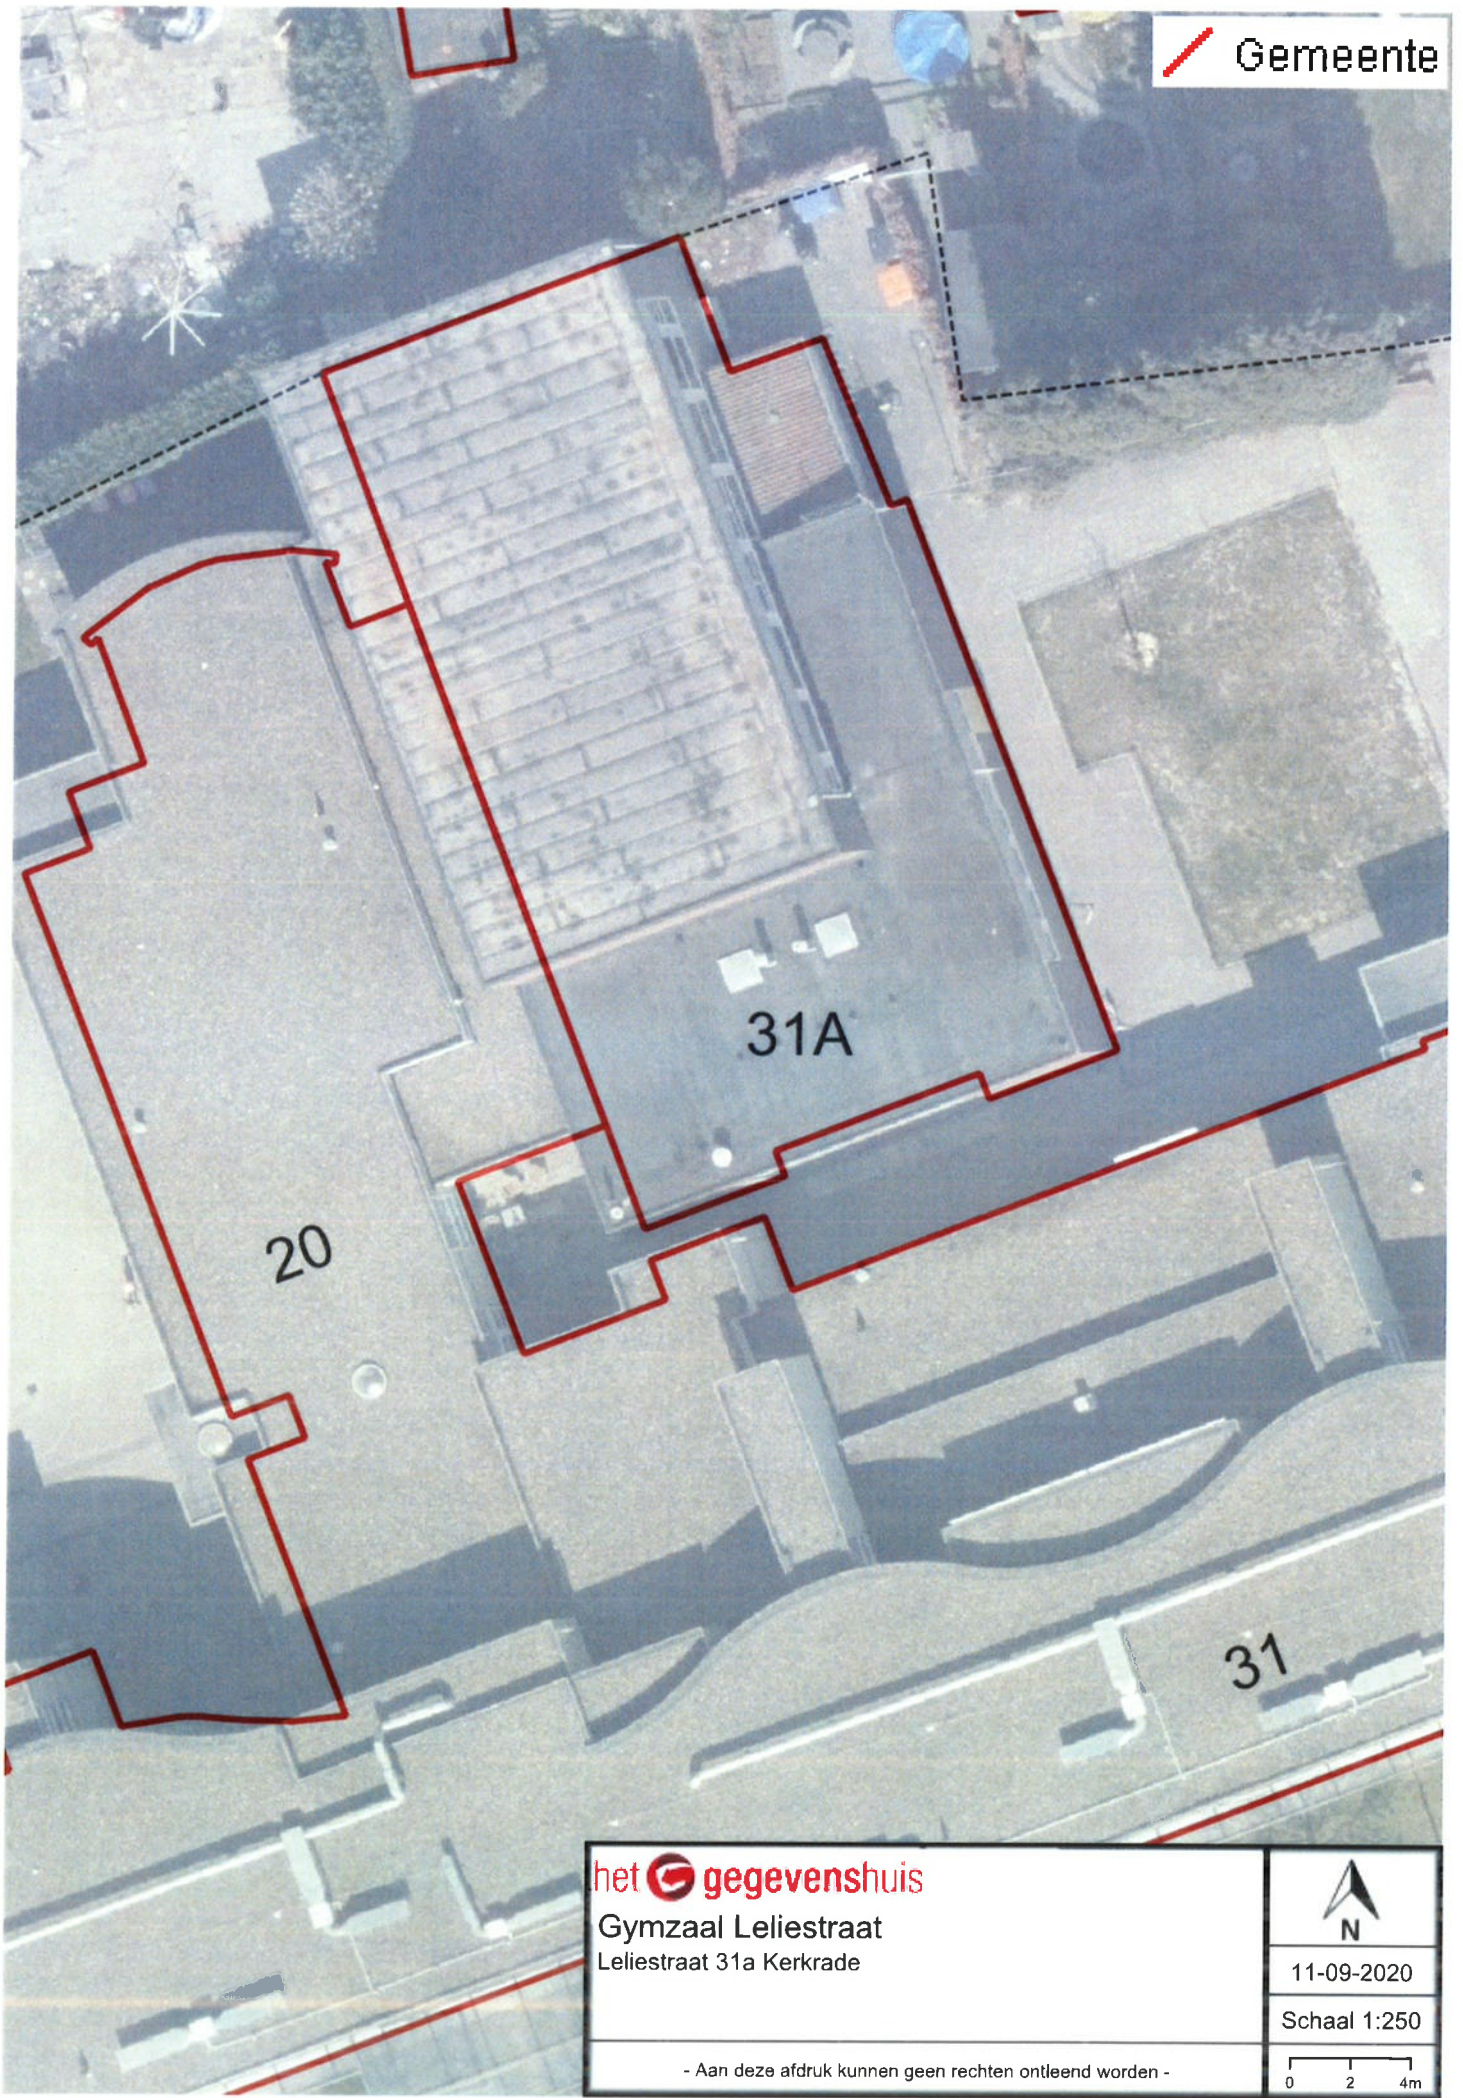

 Gemeente

125C

127

127A

het  gegevenshuis

Gymzaal Bleijerheide  
Bleijerheidestraat 125c Kerkrade

11-09-2020

Schaal 1:250

- Aan deze afdruk kunnen geen rechten ontleend worden -

het  gegevenshuis

Sporthal Rolduc  
Rolduckerstraat 112 Kerkrade

11-09-2020

Schaal 1:350

- Aan deze afdruk kunnen geen rechten ontleend worden -

0 5 10m

 Gemeente

90

Schoolstraat

91

het  gegevenshuis  
Sporthal Kerkrade West  
Schoolstraat 90 Kerkrade

11-09-2020

Schaal 1:500

- Aan deze afdruk kunnen geen rechten ontleend worden -

 Gemeente

het  gegevenshuis  
Gymzaal Leliestraat  
Leliestraat 31a Kerkrade

11-09-2020

Schaal 1:250

- Aan deze afdruk kunnen geen rechten ontleend worden -

Gemeente

het gegevenshuis

Gymzaal Turncentrum  
Dir. Geurtsstraat / Hertogenlaan 108