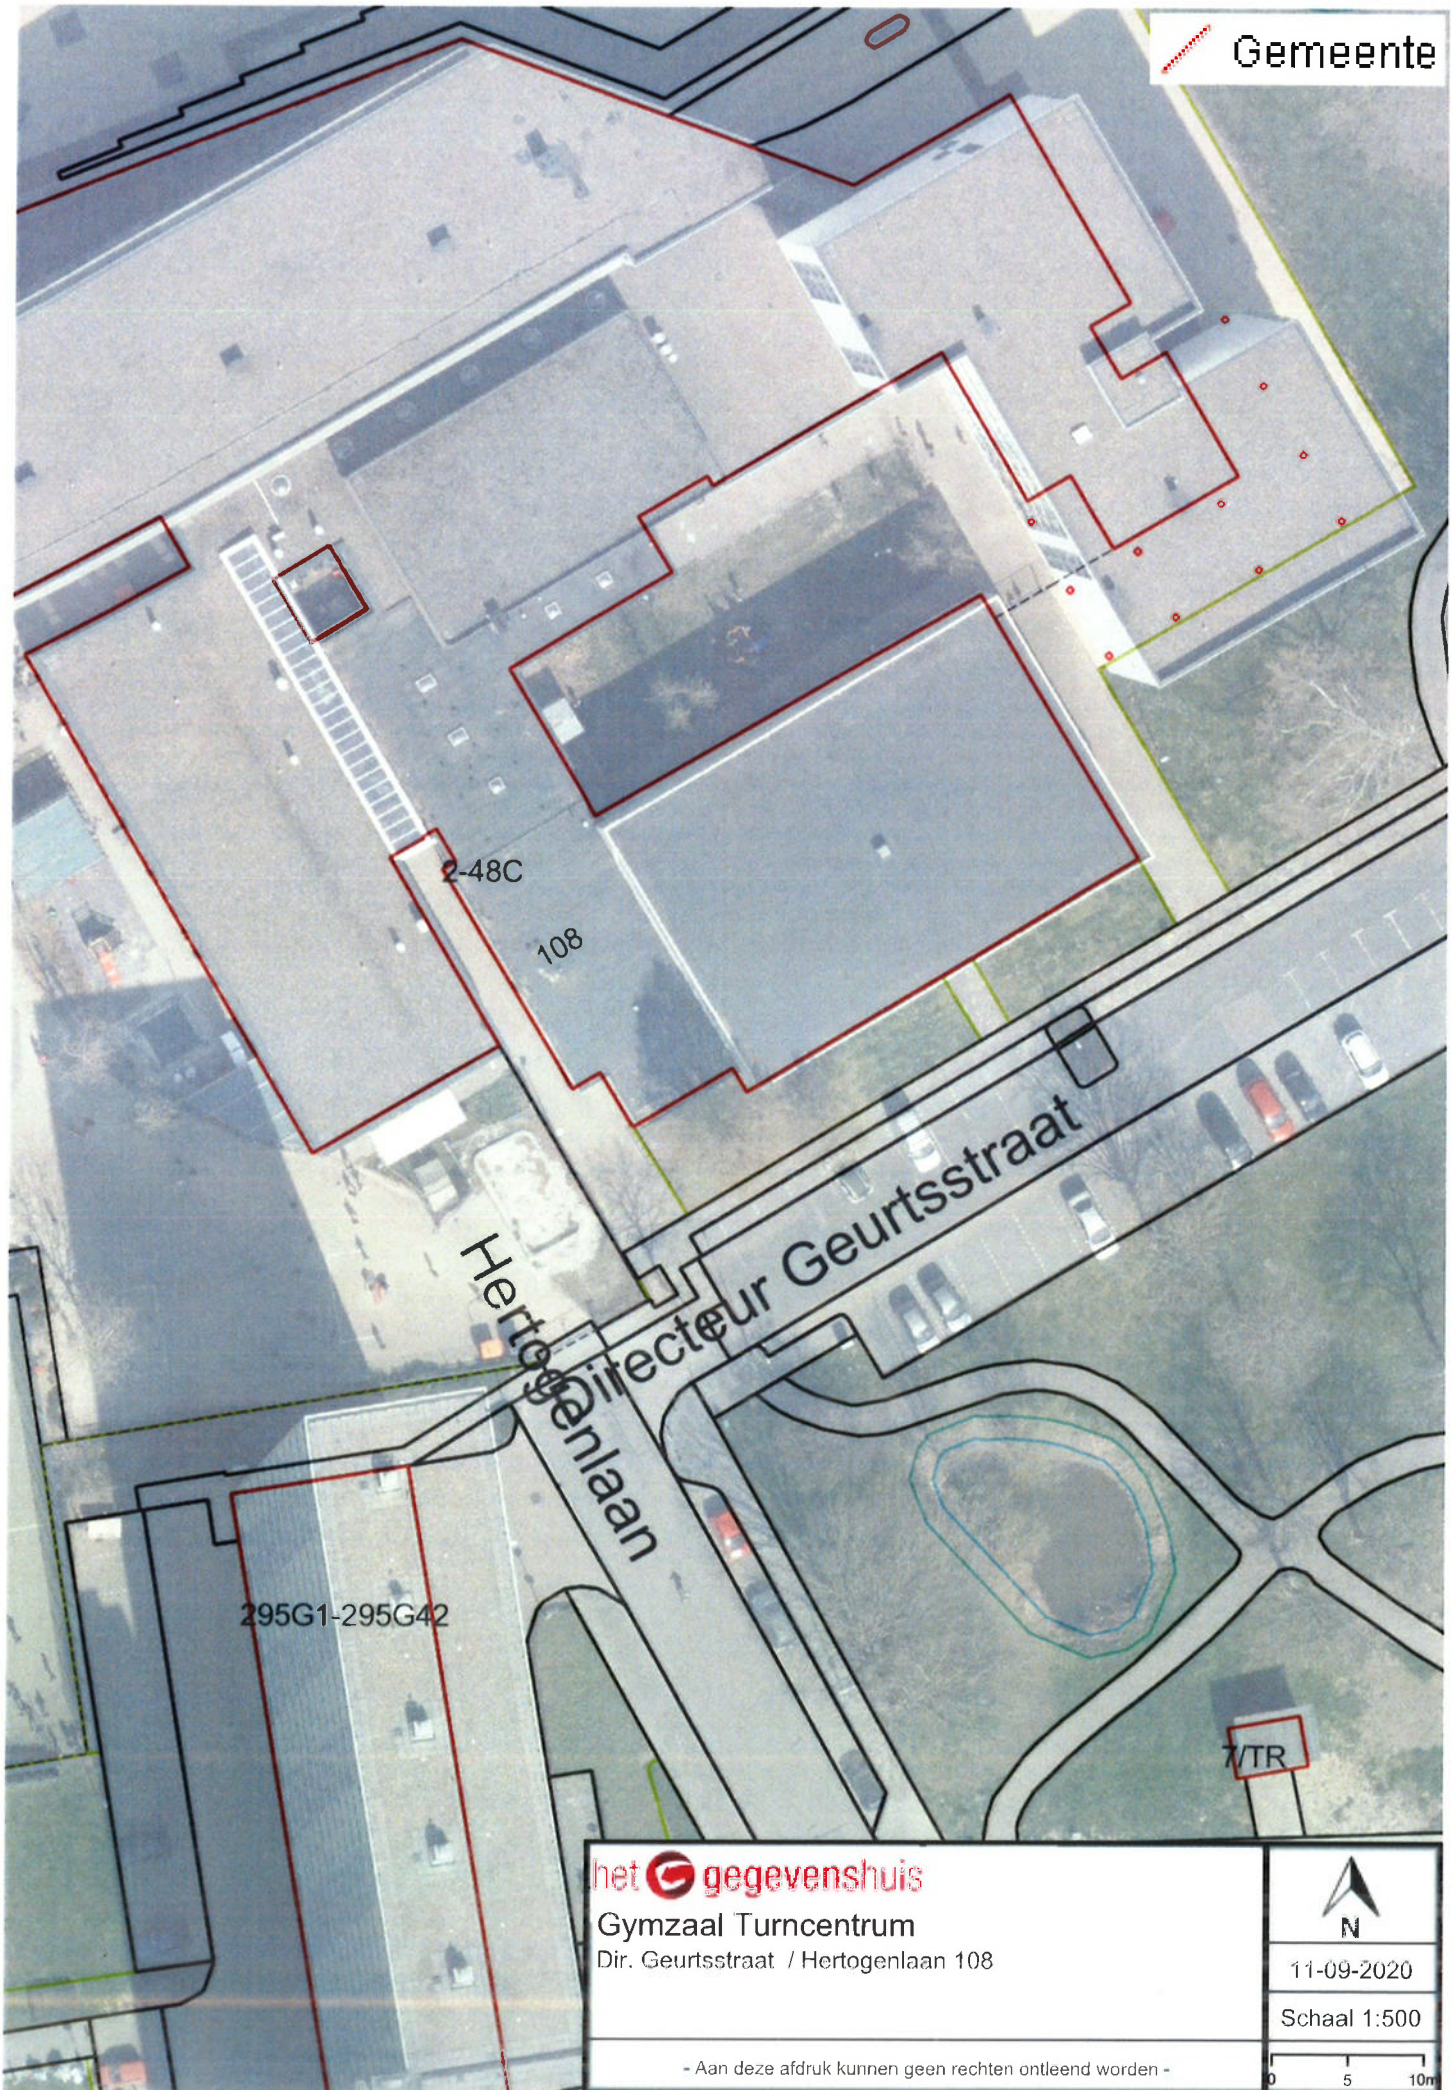

 Gemeente

125C

127

127A

het  gegevenshuis

Gymzaal Bleijerheide  
Bleijerheidestraat 125c Kerkrade

11-09-2020

Schaal 1:250

 Gemeente

90

Schoolstraat

91

het  gegevenshuis  
Sporthal Kerkrade West  
Schoolstraat 90 Kerkrade

11-09-2020

Schaal 1:500

- Aan deze afdruk kunnen geen rechten ontleend worden -

 Gemeente

het  gegevenshuis  
Gymzaal Leliestraat  
Leliestraat 31a Kerkrade

11-09-2020

Schaal 1:250

- Aan deze afdruk kunnen geen rechten ontleend worden -

Gemeente

het gegevenshuis

Gymzaal Turncentrum  
Dir. Geurtsstraat / Hertogenlaan 108

11-09-2020

Schaal 1:500

- Aan deze afdruk kunnen geen rechten ontleend worden -

0 5 10m

Gemeente

2-48C

108

Hertogenlaan  
Directeur Geurtsstraat