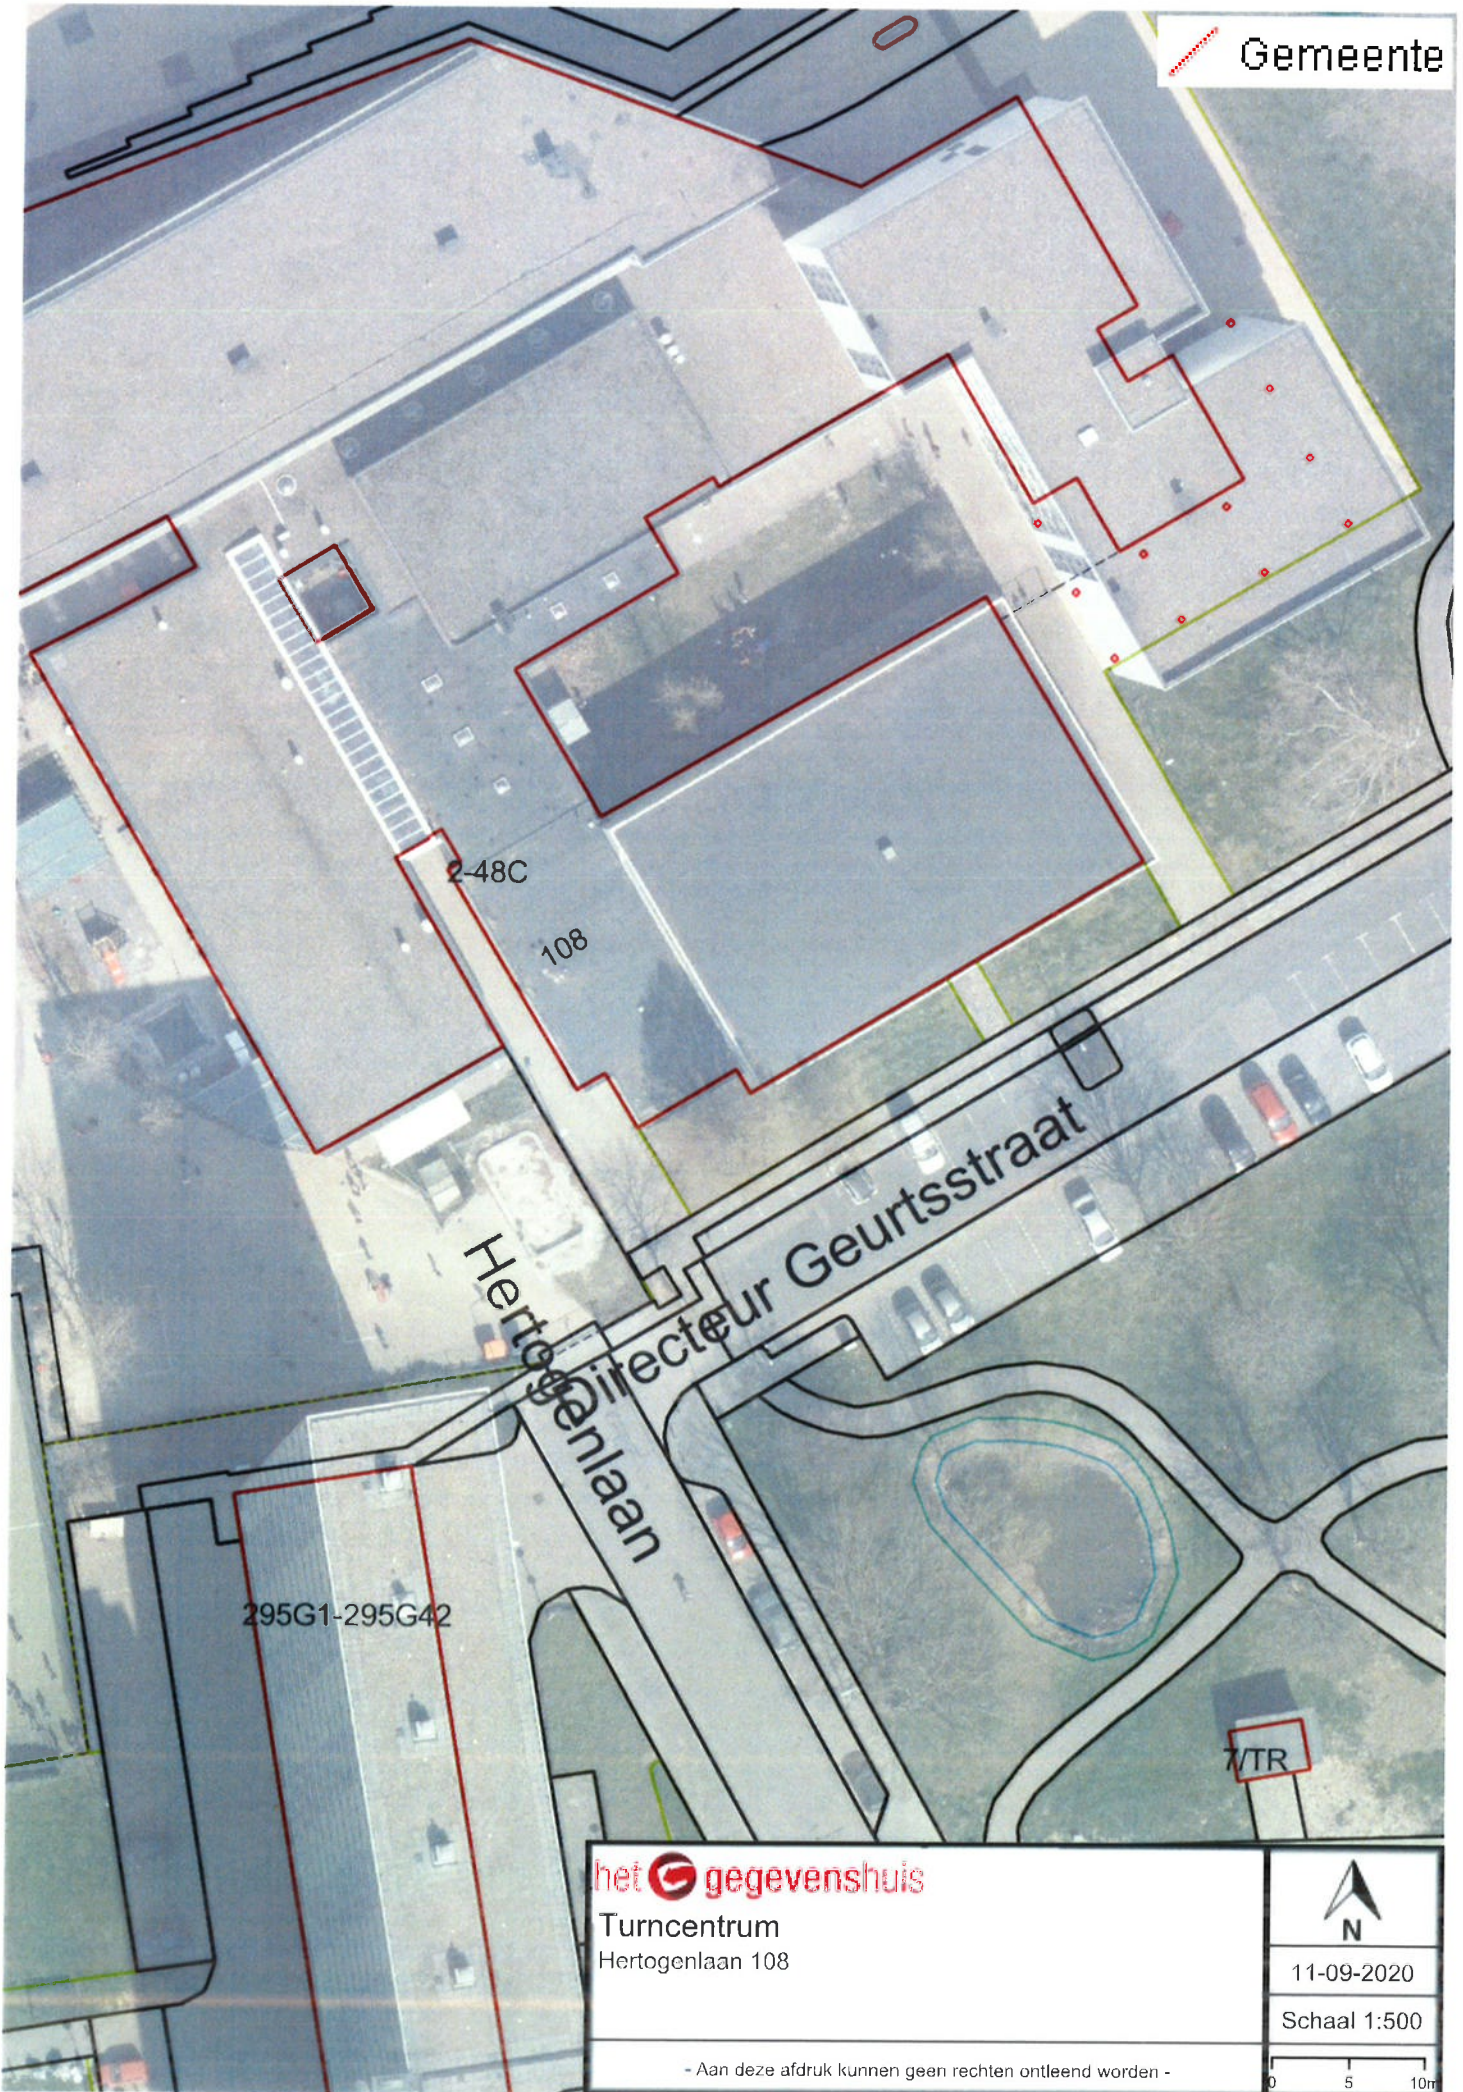

 Gemeente

125C

127

127A

het  gegevenshuis

Gymzaal Bleijerheide  
Bleijerheidestraat 125c Kerkrade

11-09-2020

Schaal 1:250

 Gemeente

90

Schoolstraat

91

het  gegevenshuis  
Sporthal Kerkrade West  
Schoolstraat 90 Kerkrade

11-09-2020

Schaal 1:500

- Aan deze afdruk kunnen geen rechten ontleend worden -

 Gemeente

het  gegevenshuis  
Gymzaal Leliestraat  
Leliestraat 31a Kerkrade

11-09-2020

Schaal 1:250

- Aan deze afdruk kunnen geen rechten ontleend worden -

Gemeente

het gegevenshuis

Gymzaal Turncentrum  
Dir. Geurtsstraat / Hertogenlaan 108

11-09-2020

Schaal 1:500

- Aan deze afdruk kunnen geen rechten ontleend worden -

0 5 10m

Gemeente

2-48C

108

Hertogenlaan  
Directeur Geurtsstraat